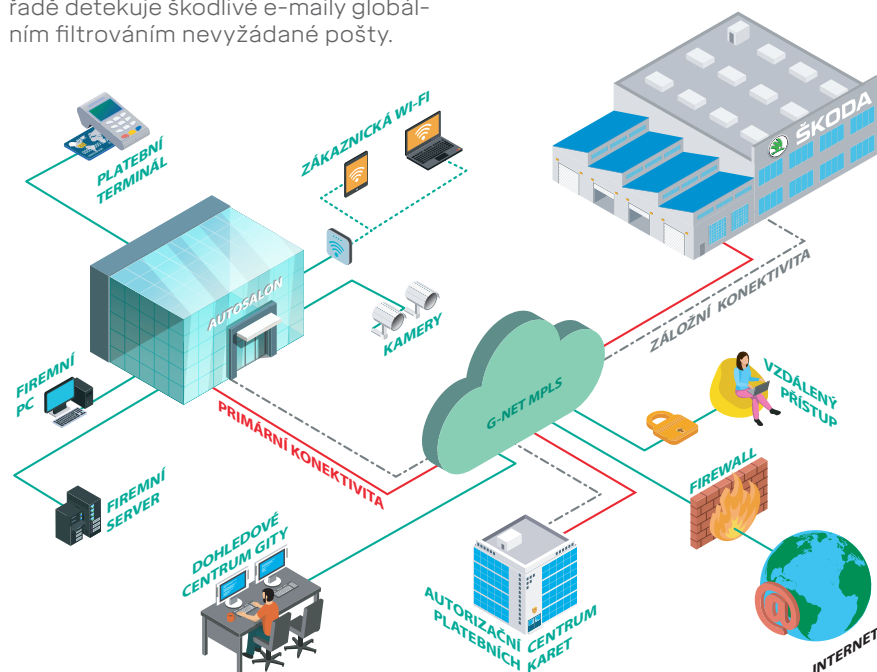

Přístup do sítě Internet

Chráněný přístup do sítě Internet včetně zabezpečení, které zabraňuje uživatelům používat nežádoucí aplikace. Čerpá z neustále se aktualizující databáze ohrožení a blokuje hrozby dříve, než se dostanou ke koncovým zařízením. Zároveň také ochraňuje před únikem dat a poškozením systému i nejnovějšími druhy mobilního malwaru s aktualizací databáze každou hodinu. V neposlední řadě detekuje škodlivé e-maily globálním filtrováním nevyžádané pošty.

Zákaznická Wi-Fi

Řešení zákaznické Wi-Fi vám nabízí včetně nastavbových funkcionalit, jako jsou uvítací obrazovka, řízené nebo podmíněné přihlášení. Ochraňuje tak svou Wi-Fi síť před nežádoucím chováním uživatelů a zároveň získáte i souhrnná analytická data, která můžete úspěšně využít pro cílení vašich marketingových kampaní.

Vzdálený přístup

Pomocí nastavení virtuální privátní sítě umožníte všem oprávněným osobám, kterým to jmenovitě povolíte, zabezpečený přístup do vaší podnikové sítě odkudkoli, třeba i z pohodlí jejich domova.

Platební terminály

S řešením od GiTy lze využít i naše bohaté zkušenosti tradičního dodavatele telekomunikačních služeb s připojením platebních terminálů všech významných bankovních a autorizačních center v ČR.

Ještě něco navíc

IP kamerový systém

Nabízíme vám zároveň kompletní řešení kamerového systému za speciálně zvýhodněné ceny určené pouze pro partnery ŠKODA AUTO. Jsme připraveni posoudit a zhodnotit váš stávající kamerový systém a dle auditu navrhnout úpravy, případně zcela nový systém vyladěný podle vašich potřeb.

Audit IT včetně posouzení počítačových sítí

Dokážeme vyhodnotit vaše stávající LAN/WAN řešení, zpracovat bezpečnostní audit a navrhnout optimalizaci infrastruktury. Součástí našich služeb je i profesionální měření bezdrátové sítě včetně simulace a vizualizace síly signálu. I v tomto případě naše služby nabízíme za speciálně zvýhodněné ceny určené pouze pro partnery ŠKODA AUTO.

Digital Signage

Máme dlouholeté zkušenosti s provozem digitálních reklamních systémů na velkoplošných obrazovkách, tabletech apod. Prodejcům ŠKODA AUTO jsme připraveni nabídnout implementaci Digital Signage podle individuálních požadavků.

Videokonference a e-learning

Jsme vedoucí společností na poli komunikačních systémů. Naši zákazníci již několik let využívají výhod dorozumívání se s využitím videa, a to nejenom pro videokonference, ale i velmi efektivně pro nejrůznější školení na dálku bez nutnosti kamkoli cestovat.

www.gity.cz | +420 545 129 111, +420 266 025 111 | autosalon@gity.cz

Společnost GiTy je předním poskytovatelem profesionálních služeb v oblasti telefonie, telekomunikací a ICT. Na trhu působí už od roku 1990. Provozuje vlastní veřejnou datovou síť G-Net i vlastní satelitní teleport na území České republiky využívající geostacionární družice. Mezi její klienty patří nejvýznamnější české i mezinárodní společnosti. Je garantem kvality, významným inovátorem ve svém oboru a disponuje unikátním know-how umožňujícím komplexní řešení telekomunikačních a ICT potřeb svých klientů.